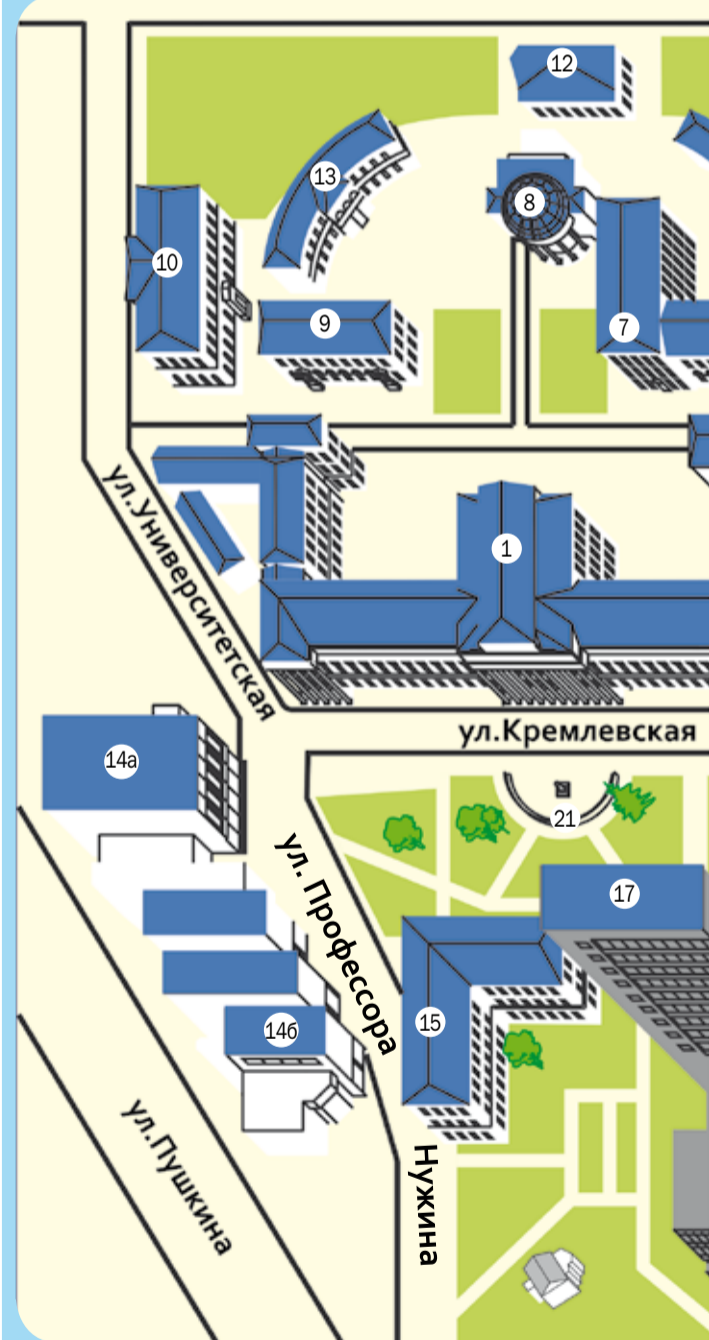

Халыкара мөнәсәбәтләр институты
Физик тәрбия һәм тернәкләндерү медицинасы институты
Сул Болак ур., 44

Экология һәм география институты
Сул Болак ур., 34

«Мәскәү» спорткомплексы
Мәскәү ур., 49

1. Төп бина.
2. Ректор бинасы, элек Н.И. Лобачевский яшәгән йорт (хәзер «механика»).
3. Геометрик корпус.
4. Криоген корпус.
5. Астрономия кафедрасы.
6. Тышкы элементлар департаменты.
7. Н.И.Лобачевский исемендәге фәнни китепханә (иске бинасы), Сирәк китепләр һәм кулъзмалар бүлгеге.
8. Анатомик театр.